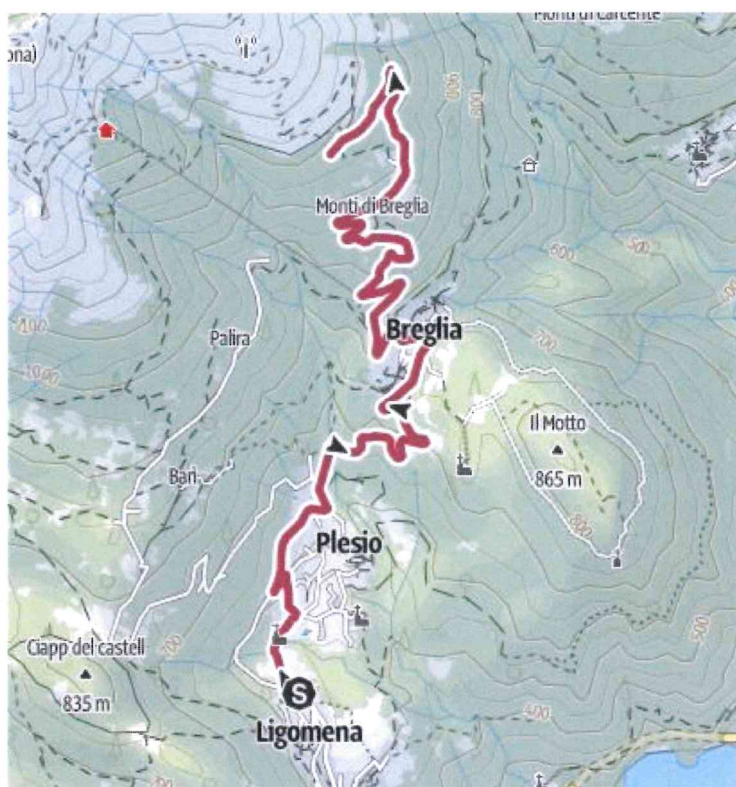

Anello del Munt

Lunghezza

1,4 km

Punto più alto

779 m

Punto più basso

758 m

Sentiero Breglia

Lunghezza

0,2 km

Punto più alto

738 m

Punto più basso

695 m

polifunzionale monti di breglia

Lunghezza
Punto più alto
Punto più basso

5,1 km
1.082 m
567 m

Anello di san Domenico

Lunghezza
Punto più alto
Punto più basso

2,2 km
811 m
727 m

Ligomena Capeleta del Bergum

Lunghezza
Punto più alto
Punto più basso

0,9 km
768 m
597 m

Stabilimento Chiarella Palira

Lunghezza
Punto più alto
Punto più basso

3,1 km
913 m
648 m