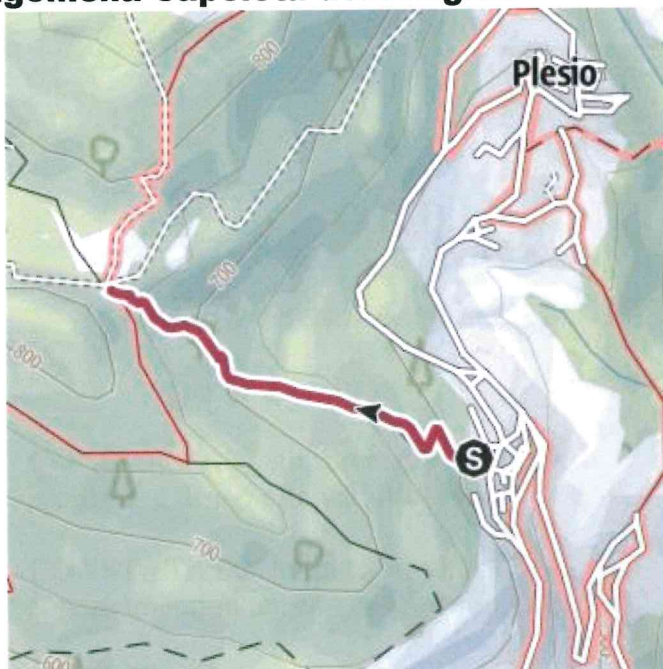

Lunghezza

0,2 km

Punto più alto

738 m

Punto più basso

695 m

polifunzionale monti di breglia

Lunghezza
Punto più alto
Punto più basso

5,1 km
1.082 m
567 m

Anello di san Domenico

Lunghezza
Punto più alto
Punto più basso

2,2 km
811 m
727 m

Ligomena Capeleta del Bergum

Lunghezza
Punto più alto
Punto più basso

0,9 km
768 m
597 m

Stabilimento Chiarella Palira

Lunghezza
Punto più alto
Punto più basso

3,1 km
913 m
648 m