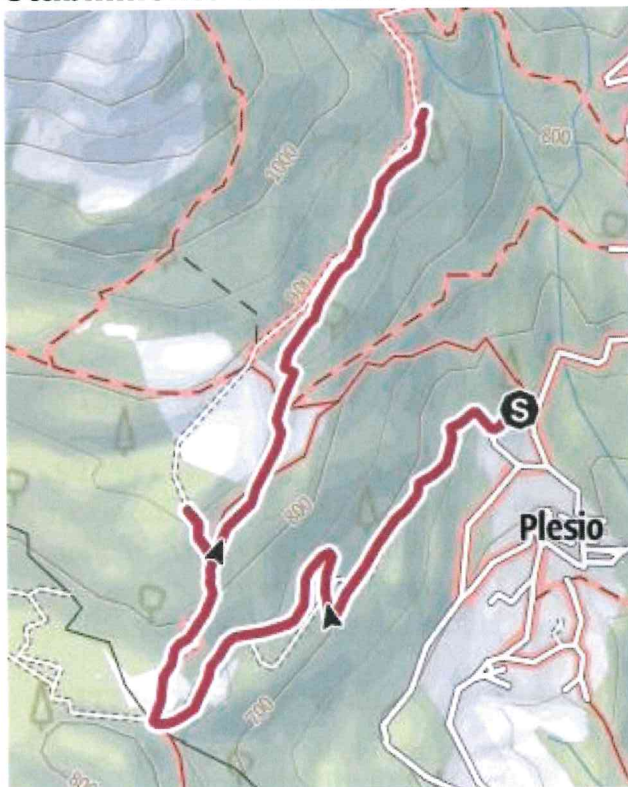

Anello del Munt

Lunghezza

1,4 km

Punto più alto

779 m

Punto più basso

758 m

Sentiero Breglia

Lunghezza

0,2 km

Punto più alto

738 m

Punto più basso

695 m

polifunzionale monti di breglia

Lunghezza
Punto più alto
Punto più basso

5,1 km
1.082 m
567 m

Anello di san Domenico

Lunghezza
Punto più alto
Punto più basso

2,2 km
811 m
727 m

Ligomena Capeleta del Bergum

Lunghezza
Punto più alto
Punto più basso

0,9 km
768 m
597 m

Stabilimento Chiarella Palira

Lunghezza
Punto più alto
Punto più basso

3,1 km
913 m
648 m